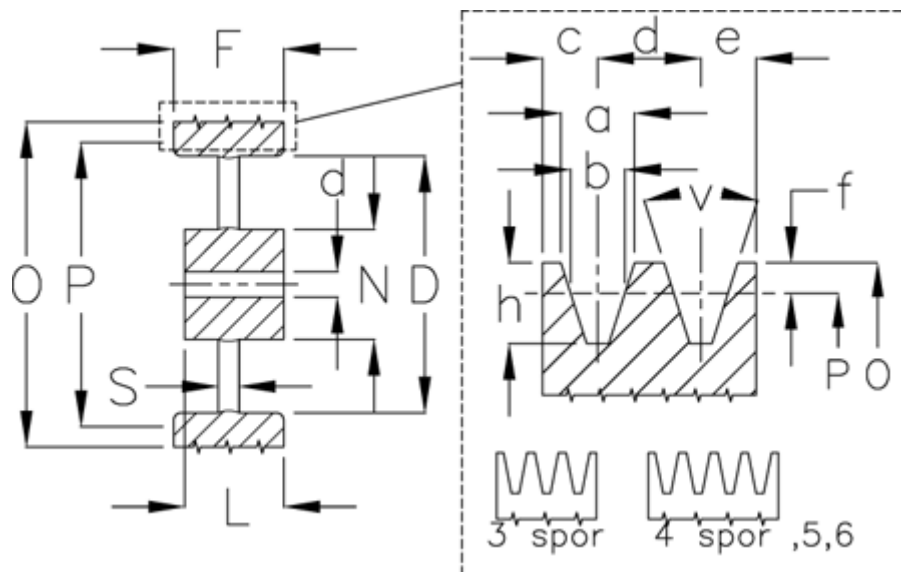

Varenummer: 60410235503  
 Beskrivelse: Uboret kileremsskive C 355/3

## Mål

Antal spor = 3  
 D = 298  
 d = 25  
 F = 85.0  
 L = 70  
 N = 110  
 O = 364.6  
 P = 355

S = 22  
 Type = C